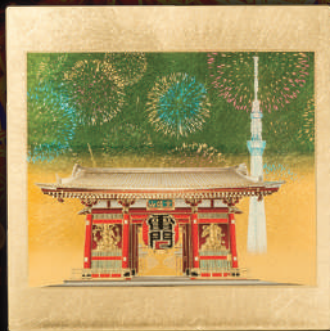

DISCOVER JAPAN

日本の魅力 漆器の魅力 再発見

From Japan To Global

日本の文化・個性を世界に向けて発信します。

東京 Tokyo Urban City Tokyo

とぎすまされた日本の首都、東京タワー、スカイツリー、浅草、銀座、東京駅などは日本を代表する観光地です。

MJ44G-01-01 漆芸HGマウスパッド 東京タワー (B)

¥2,200 (税別価格 ¥2,000) 3V-734
箱寸 / 176 × 176 × 15mm (梱100)
品寸 / 175 × 175 × 4mm (A) ウ 日本製

MJ44G-01-02 漆芸HGマウスパッド 東京タワー (G)

¥3,300 (税別価格 ¥3,000) 5V-515
箱寸 / 176 × 176 × 15mm (梱100)
品寸 / 175 × 175 × 4mm (A) ウ 日本製

MJ44G-01-03 漆芸HGマウスパッド 浅草雷門 (B)

¥2,200 (税別価格 ¥2,000) 3V-735
箱寸 / 176 × 176 × 15mm (梱100)
品寸 / 175 × 175 × 4mm (A) ウ 日本製