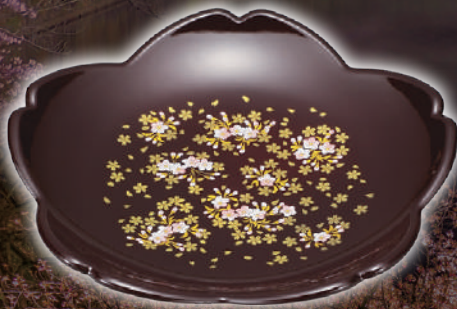

MJ44G-04-01 桜づくし ボンボンペア

¥3,520 (税別価格 ¥3,200)  
箱寸/260×135×90mm (梱32)  
品寸/φ122×78mm (A) ウ 日本製

5T-322

MJ44G-04-02 桜づくし 汁椀ペア 木箱入

¥3,850 (税別価格 ¥3,500)  
箱寸/250×128×85mm (梱32)  
品寸/φ110×72mm (木質) ウ 日本製

4T-321

MJ44G-04-03 桜づくし さくら鉢

¥4,950 (税別価格 ¥4,500)  
箱寸/305×305×40mm (梱24)  
品寸/295×295×35mm (F) ウ 日本製

5M-741

MJ44G-04-04 桜づくし 7.0 桜鉢ペア

¥5,500 (税別価格 ¥5,000)  
箱寸/215×215×50mm (梱30)  
品寸/207×207×38mm (F) ウ 日本製

7M-651

桜をモチーフに使いやすい漆器として、特に普段使いの食器にこだわって作られたシリーズです。蒔絵については様々なスクリーン技術を用いて、多様なレイアウトを可能にしました。かわいくて美しい桜のデザインは食卓の演出としてなくてはならない逸品です。