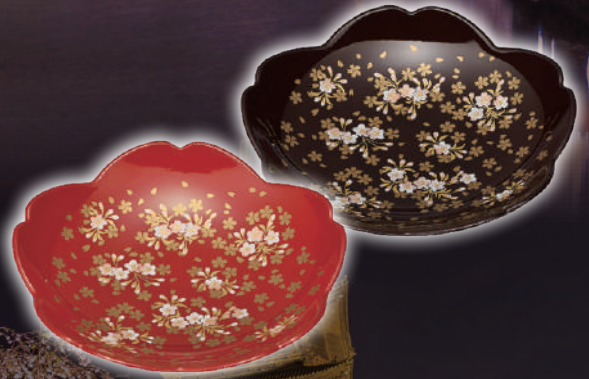

¥4,950 (税別価格 ¥4,500)  
箱寸/305×305×40mm (梱24)  
品寸/295×295×35mm (F) ウ 日本製

5M-741

MJ44G-04-04 桜づくし 7.0 桜鉢ペア

¥5,500 (税別価格 ¥5,000)  
箱寸/215×215×50mm (梱30)  
品寸/207×207×38mm (F) ウ 日本製

7M-651

桜をモチーフに使いやすい漆器として、特に普段使いの食器にこだわって作られたシリーズです。蒔絵については様々なスクリーン技術を用いて、多様なレイアウトを可能にしました。かわいくて美しい桜のデザインは食卓の演出としてなくてはならない逸品です。