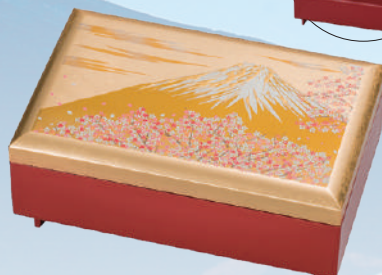

MJ44G-08-03 富士雅桜 手鏡・スタンド付

¥3,630 (税別価格 ¥3,300)

5L-212

箱寸/265×143×18mm (梱50)
品寸/256×129×5mm 〈A〉 ウ 日本製

MJ44G-08-04 富士雅桜 アクセサリーBOX

¥4,180 (税別価格 ¥3,800)

6V-425

箱寸/180×125×60mm (梱30)
品寸/165×115×53mm 〈A〉 ウ 日本製