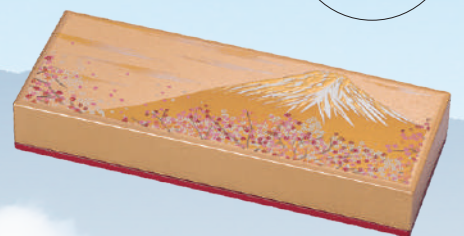

MJ44G-08-06 富士雅桜 ペンケース

¥4,180 (税別価格 ¥3,800)

6V-402

箱寸/220×90×40mm (梱50)
品寸/210×85×33mm 〈A〉 ウ 日本製