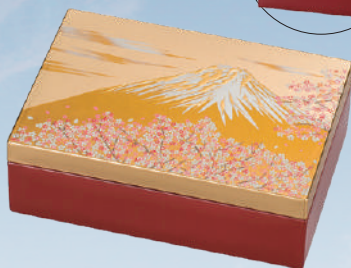

MJ44G-08-04 富士雅桜 アクセサリーBOX

¥4,180 (税別価格 ¥3,800)

6V-425

箱寸/180×125×60mm (梱30)
品寸/165×115×53mm 〈A〉 ウ 日本製