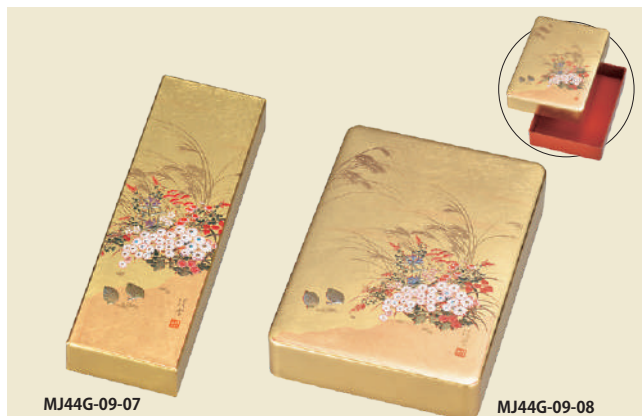

MJ44G-09-07

MJ44G-09-07 みやびペンBOX

¥3,300 (税別価格 ¥3,000) **4V-367**
箱寸 / 220 × 80 × 40mm (棚50)
品寸 / 205 × 68 × 32mm (A) ウ 日本製

MJ44G-09-08

MJ44G-09-08 みやび葉書入

¥4,400 (税別価格 ¥4,000) **5V-527**
箱寸 / 225 × 163 × 55mm (棚30)
品寸 / 215 × 153 × 45mm (A) ウ 日本製