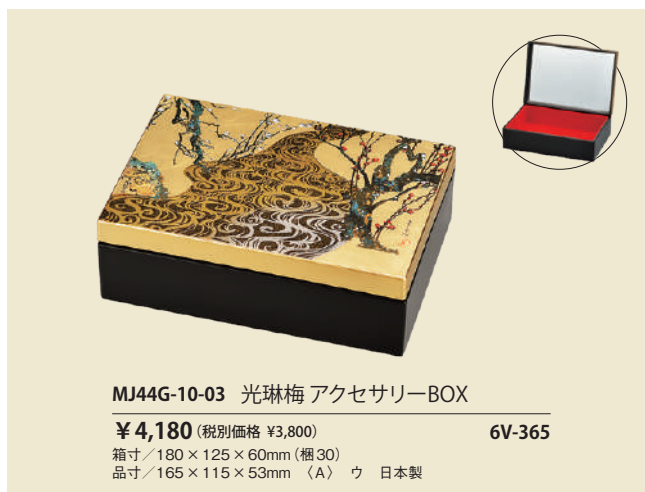

光琳梅 - kourinbai -

光琳梅
コレクション

尾形光琳の光琳梅を、山中漆器の高蒔絵で、さらびやかな箔の上に再現致しました。忠実なデザイン、色の使い方は最高級なスクリーン技術が駆使されています。

MJ44G-10-01 光琳梅 屏風時計 (中)

¥7,150 (税別価格 ¥6,500) 7W-205
箱寸 / 210 × 200 × 63mm (櫃30)
品寸 / 190 × 395 × 40mm (A) ウ 日本製

MJ44G-10-02 光琳梅 名刺入れ

¥2,750 (税別価格 ¥2,500) 4V-343
箱寸 / 120 × 85 × 40mm (櫃100)
品寸 / 110 × 75 × 35mm (A) ウ 日本製

MJ44G-10-03 光琳梅 アクセサリーBOX

¥4,180 (税別価格 ¥3,800) 6V-365
箱寸 / 180 × 125 × 60mm (櫃30)
品寸 / 165 × 115 × 53mm (A) ウ 日本製

MJ44G-10-04 光琳梅 匠宝石箱 オルゴール付

¥7,150 (税別価格 ¥6,500) 7V-415
箱寸 / 205 × 140 × 80mm (櫃30)
品寸 / 193 × 125 × 75mm (A) ウ 日本製

MJ44G-10-05 光琳梅 リモコンBOX

¥5,500 (税別価格 ¥5,000) 7V-408
箱寸 / 210 × 120 × 156mm (櫃24)
品寸 / 200 × 110 × 150mm (A) ウ 日本製