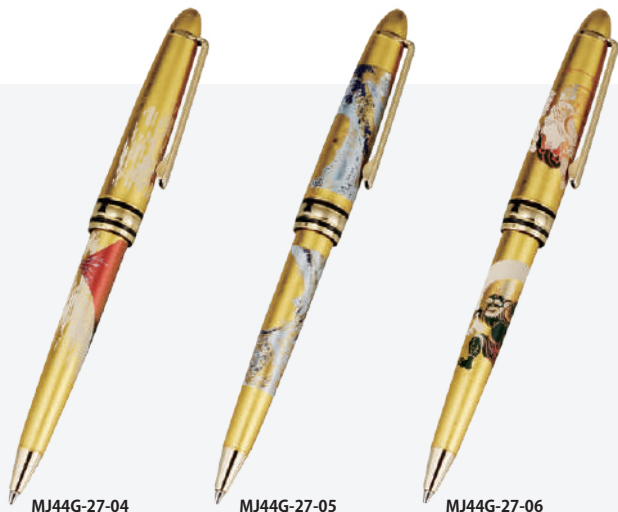

BALL-POINT - 漆芸ボールペン -

最高のスクリーン技術で高級感あふれる仕上がりになっています。
 日常使いはもちろん、ビジネスシーンでも活躍しています。
 記念品を始め、大切なシーンでの贈り物に最適です。

- MJ44G-27-01 漆芸ボールペン 赤富士 (B) 3L-751
- MJ44G-27-02 漆芸ボールペン 波 (B) 3L-752
- MJ44G-27-03 漆芸ボールペン 風神雷神 (B) 3L-753

¥2,530 (税別価格 ¥2,300)
 箱寸/170×56×25mm (梱100)
 品寸/133mm (ア) 輪加

- MJ44G-27-04 漆芸ボールペン 赤富士 (G) 6L-231
- MJ44G-27-05 漆芸ボールペン 波 (G) 6L-232
- MJ44G-27-06 漆芸ボールペン 風神雷神 (G) 6L-233

¥4,400 (税別価格 ¥4,000)
 箱寸/170×56×25mm (梱100)
 品寸/133mm (ア) 輪加