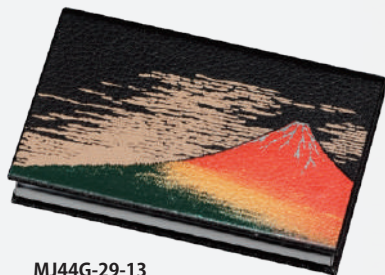

CARD CASE - 漆芸カードケース -

MJ44G-29-13