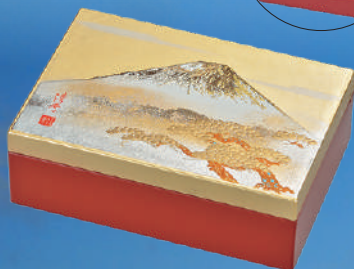

黒富士

山下白雨は動の黒富士と
呼ばれています

MJ44G-31-04 屏風時計 (小) 黒富士
¥4,950 (税別価格 ¥4,500) **6W-215**
 箱寸/170×180×60mm (櫃36)
 品寸/161×335×40mm (A) ウ 日本製

白富士 - shirofuji -

MJ44G-31-05 名刺入れ 白富士 (G)
¥2,750 (税別価格 ¥2,500) **4V-342**
 箱寸/120×85×40mm (櫃100)
 品寸/110×75×35mm (A) ウ 日本製