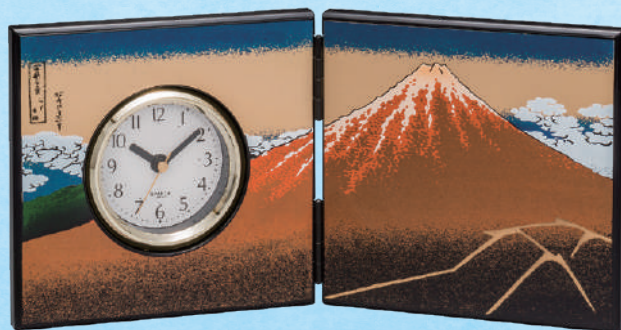

Japan - Style

Japanese Excellent Gift Goods

富士山 — 日本が誇る世界遺産

世界遺産にも登録された富士山、夕日を帯びて艶やかに光る赤富士、雪景色が綺麗な白富士など、多岐に渡る富士の表情をお楽しみください。

赤富士

奇跡と言われる光景、
赤富士

MJ44G-31-01 屏風時計 赤富士 (B) (中)
¥6,050 (税別価格 ¥5,500) **7W-275**
 箱寸/210×200×63mm (櫃30)
 品寸/190×395×40mm (A) ウ 日本製

MJ44G-31-02 パネル時計 赤富士 (B)
¥4,400 (税別価格 ¥4,000) **6W-207**
 箱寸/195×270×60mm (櫃30)
 品寸/185×260×45mm (A) ウ 日本製

白富士

雪化粧が雅やかな白富士

MJ44G-31-03 屏風時計 白富士 (G) (中)
¥7,150 (税別価格 ¥6,500) **7W-224**
 箱寸/210×200×63mm (櫃30)
 品寸/190×395×40mm (A) ウ 日本製

黒富士

山下白雨は動の黒富士と
呼ばれています

MJ44G-31-04 屏風時計 (小) 黒富士
¥4,950 (税別価格 ¥4,500) **6W-215**
 箱寸/170×180×60mm (櫃36)
 品寸/161×335×40mm (A) ウ 日本製

白富士 - shirofuji -

MJ44G-31-05 名刺入れ 白富士 (G)
¥2,750 (税別価格 ¥2,500) **4V-342**
 箱寸/120×85×40mm (櫃100)
 品寸/110×75×35mm (A) ウ 日本製