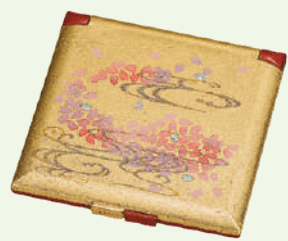

COMPACT CASE - 漆芸コンパクトケース -

箱寸/80×80×17mm (梱100)
品寸/70×70×8mm (A) ウ 日本製

伝統工芸で培われた「塗りの技術」
「蒔絵の技術」「箔の輝き」は
日本が世界に誇る匠の技です。
お出かけに便利なポケットサイズの
コンパクトミラー
(拡大鏡付)です。

MJ44G-35-09 みやび野ミニコンパクト
¥1,980 (税別価格 ¥1,800) 2L-708

MJ44G-35-10 富士桜ミニコンパクト
¥1,980 (税別価格 ¥1,800) 2L-771

MJ44G-35-11 輝桜ミニコンパクト
¥1,980 (税別価格 ¥1,800) 2L-774

MJ44G-35-12 春秋Rミニコンパクト
¥1,980 (税別価格 ¥1,800) 2L-773

MJ44G-35-13 さくら野ミニコンパクト
¥1,980 (税別価格 ¥1,800) 2L-730