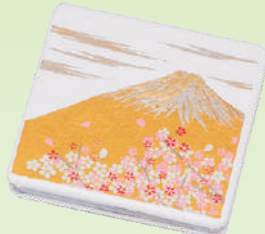

SOFT COMPACT MIRROR - 漆芸ソフトコンパクトミラー -

丸と角 あなたの好みで選べる 8 アイテム

可愛い蒔絵・美しい蒔絵
普段使いに楽しい自家需アイテム
ソフトタッチの可愛い
コンパクトミラー(拡大鏡付)です。

MJ44G-35-01 ソフトコンパクト Rかりん
¥1,980 (税別価格 ¥1,800) 2L-761

MJ44G-35-02 ソフトコンパクト R桜川
¥1,980 (税別価格 ¥1,800) 2L-762

MJ44G-35-03 ソフトコンパクト R輝桜
¥1,980 (税別価格 ¥1,800) 2L-763

MJ44G-35-04 ソフトコンパクト Rさくら野
¥1,980 (税別価格 ¥1,800) 2L-764

箱寸/75×75×10mm (梱100) 品寸/68×65×10mm (PU) 輪加

MJ44G-35-05 ソフトコンパクト S宝扇
¥1,980 (税別価格 ¥1,800) 2L-765

MJ44G-35-06 ソフトコンパクト S富士桜
¥1,980 (税別価格 ¥1,800) 2L-766

MJ44G-35-07 ソフトコンパクト S富士雅桜
¥1,980 (税別価格 ¥1,800) 2L-767

MJ44G-35-08 ソフトコンパクト S京雅
¥1,980 (税別価格 ¥1,800) 2L-768

箱寸/72×72×15mm (梱100) 品寸/63×60×10mm (PU) 輪加