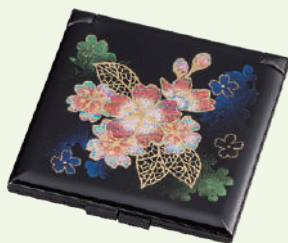

COMPACT CASE - 漆芸コンパクトケース -

箱寸/80×80×17mm (梱100)
品寸/70×70×8mm (A) ウ 日本製

伝統工芸で培われた「塗りの技術」
「蒔絵の技術」「箔の輝き」は
日本が世界に誇る匠の技です。
お出かけに便利なポケットサイズの
コンパクトミラー
(拡大鏡付)です。

MJ44G-35-09 みやび野ミニコンパクト
¥1,980 (税別価格 ¥1,800) 2L-708

MJ44G-35-10 富士桜ミニコンパクト
¥1,980 (税別価格 ¥1,800) 2L-771

MJ44G-35-11 輝桜ミニコンパクト
¥1,980 (税別価格 ¥1,800) 2L-774

MJ44G-35-12 春秋Rミニコンパクト
¥1,980 (税別価格 ¥1,800) 2L-773

MJ44G-35-13 さくら野ミニコンパクト
¥1,980 (税別価格 ¥1,800) 2L-730