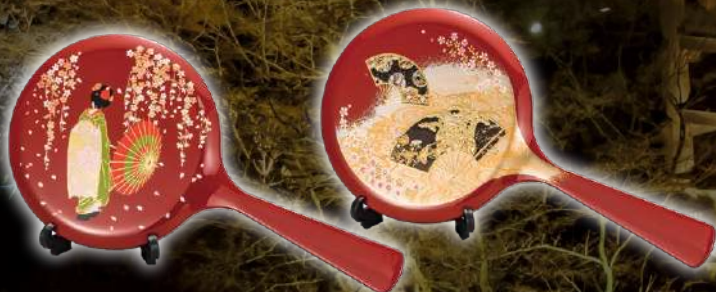

¥2,200 (税別価格 ¥2,000)
箱寸 / 80 × 80 × 17mm (梱100)
品寸 / 70 × 70 × 8mm (A) ウ 日本製

MJ45G-02-13 手鏡 (小) 京桜 **2L-747**
MJ45G-02-14 手鏡 (小) 京雅 **2L-748**

¥2,640 (税別価格 ¥2,400)
箱寸 / 115 × 215 × 20mm (梱100)
品寸 / 105 × 207 × 8mm (A) ウ 日本製