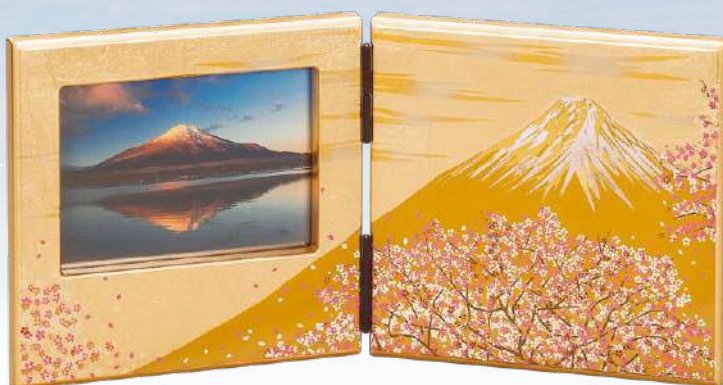

MJ45G-08-08 富士雅桜 パネルピクチャー

¥6,050 (税別価格 ¥5,500)

7V-610

箱寸/180×172×38mm (櫃36)
品寸/355×160×10mm (A) ウ 日本製