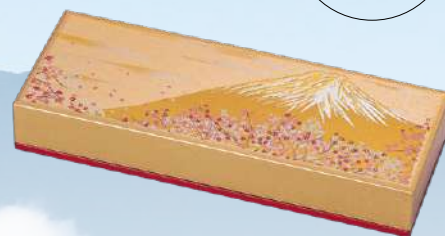

MJ45G-08-06 富士雅桜 ペンケース

¥4,400 (税別価格 ¥4,000)

6V-402

箱寸/220×90×40mm (櫃50)
品寸/210×85×33mm (A) ウ 日本製