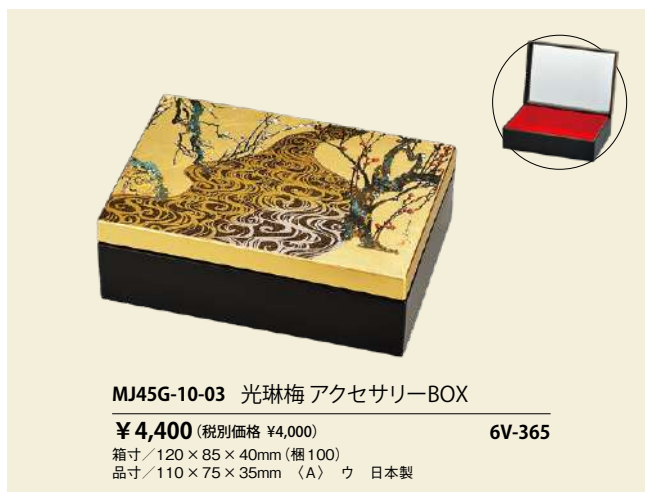

## 光琳梅 - kourinbai -

光琳梅  
コレクション

尾形光琳の光琳梅を、山中漆器の高蒔絵で、さらびやかな箔の上に再現致しました。忠実なデザイン、色の使い方は最高級なスクリーン技術が駆使されています。

MJ45G-10-01 光琳梅 屏風時計 (中)

¥8,800 (税別価格 ¥8,000) 7W-205  
箱寸 / 210 × 200 × 63mm (櫃30)  
品寸 / 190 × 395 × 40mm (A) ウ 日本製

MJ45G-10-02 光琳梅 名刺入れ

¥3,080 (税別価格 ¥2,800) 4V-343  
箱寸 / 210 × 120 × 156mm (櫃24)  
品寸 / 200 × 110 × 150mm (A) ウ 日本製

MJ45G-10-03 光琳梅 アクセサリーBOX

¥4,400 (税別価格 ¥4,000) 6V-365  
箱寸 / 120 × 85 × 40mm (櫃100)  
品寸 / 110 × 75 × 35mm (A) ウ 日本製