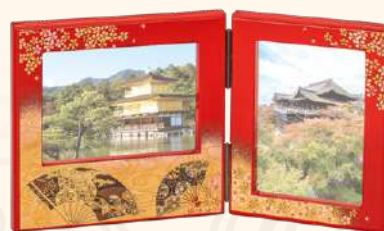

MJ45G-18-08 京雅 ダブルピクチャー

¥4,400 (税別価格 ¥4,000)

箱寸/180×170×40mm (櫃36)

品寸/295×160×15mm (A) ウ 日本製

5V-612