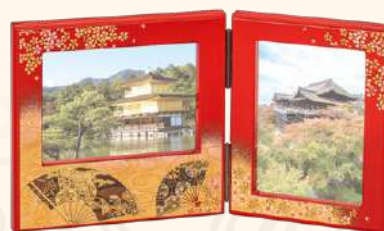

MJ45G-18-08 京雅 ダブルピクチャー

¥4,400 (税別価格 ¥4,000)

5V-612

箱寸/180×170×40mm (櫃36)
品寸/295×160×15mm (A) ウ 日本製