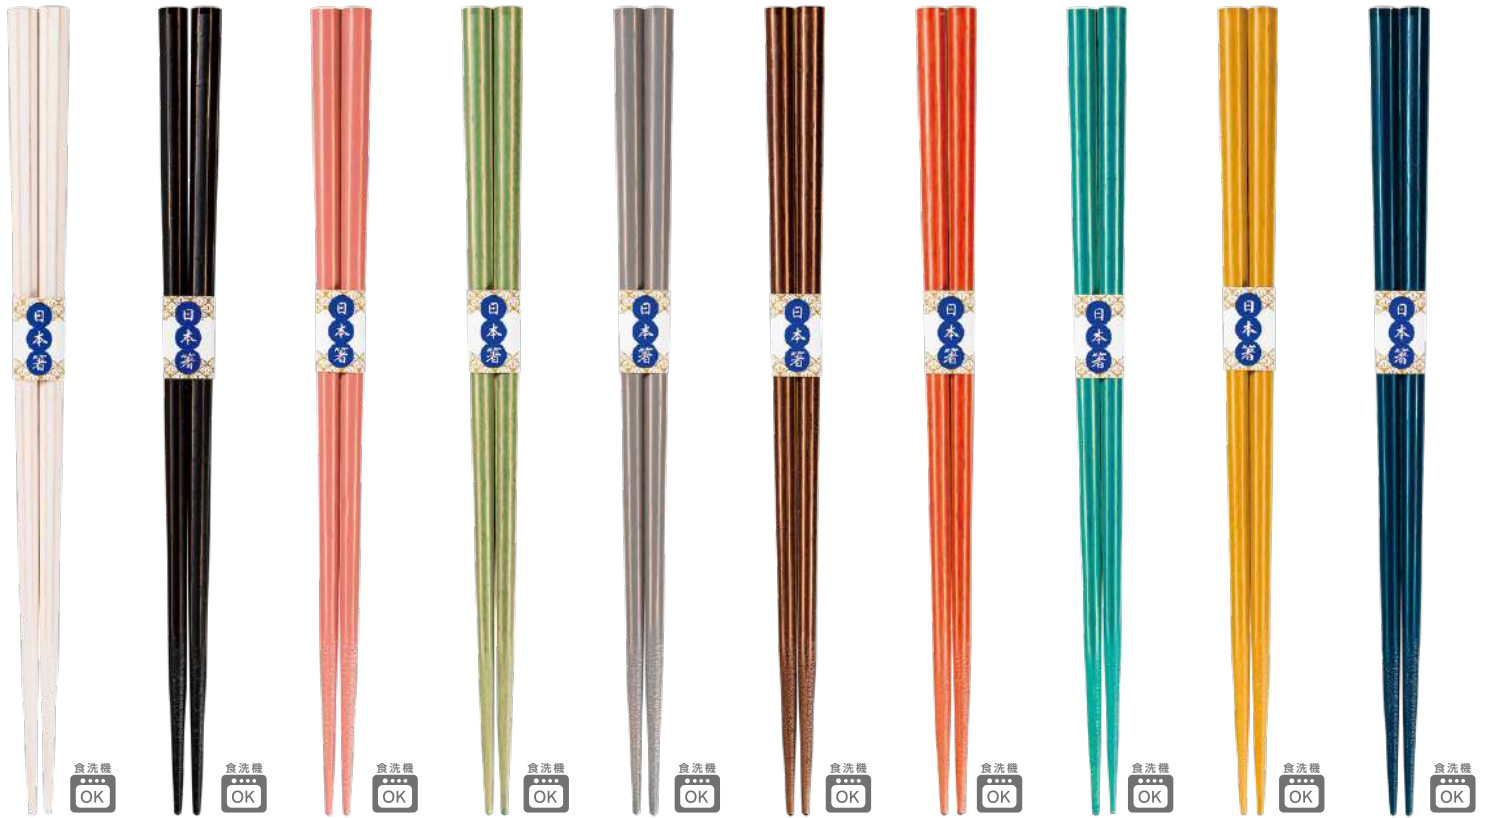

MJ45G-53-01 MJ45G-53-02 MJ45G-53-03 MJ45G-53-04 MJ45G-53-05 MJ45G-53-06 MJ45G-53-07 MJ45G-53-08 MJ45G-53-09 MJ45G-53-10

MJ45G-53-01 八角箸 フローラ 白	1J-581	MJ45G-53-05 八角箸 フローラ 鼠	1J-585	MJ45G-53-08 八角箸 フローラ 翠	1J-588
MJ45G-53-02 八角箸 フローラ 黒	1J-582	MJ45G-53-06 八角箸 フローラ 茶	1J-586	MJ45G-53-09 八角箸 フローラ 黄	1J-589
MJ45G-53-03 八角箸 フローラ 桃	1J-583	MJ45G-53-07 八角箸 フローラ 朱	1J-587	MJ45G-53-10 八角箸 フローラ 紺	1J-590
MJ45G-53-04 八角箸 フローラ 緑	1J-584	¥990 (税別価格 ¥900) 品寸/225mm (天然木) ウ 日本製