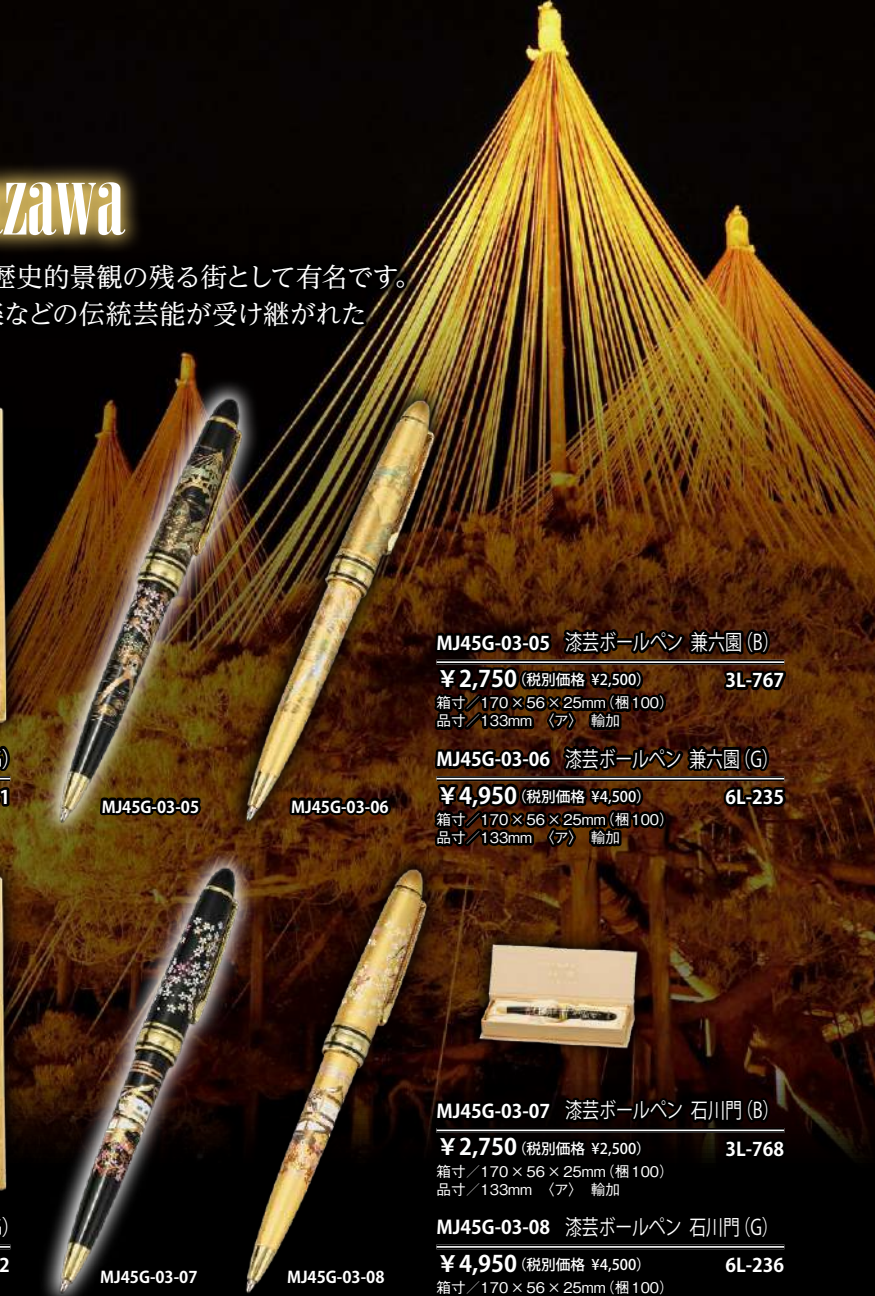

MJ45G-03-14 ステーショナリー2点セット 石川門 (B) 7V-535

¥4,950 (税別価格 ¥4,500)  
箱寸/185×205×25mm (梱50)  
品寸/マウスパッド175×175×4mm (A) ウ 日本製  
ボールペン133mm 輪加

MJ45G-03-14

MJ45G-03-05 漆芸ボールペン 兼六園 (B)

¥2,750 (税別価格 ¥2,500) 3L-767  
箱寸/170×56×25mm (梱100)  
品寸/133mm (ア) 輪加