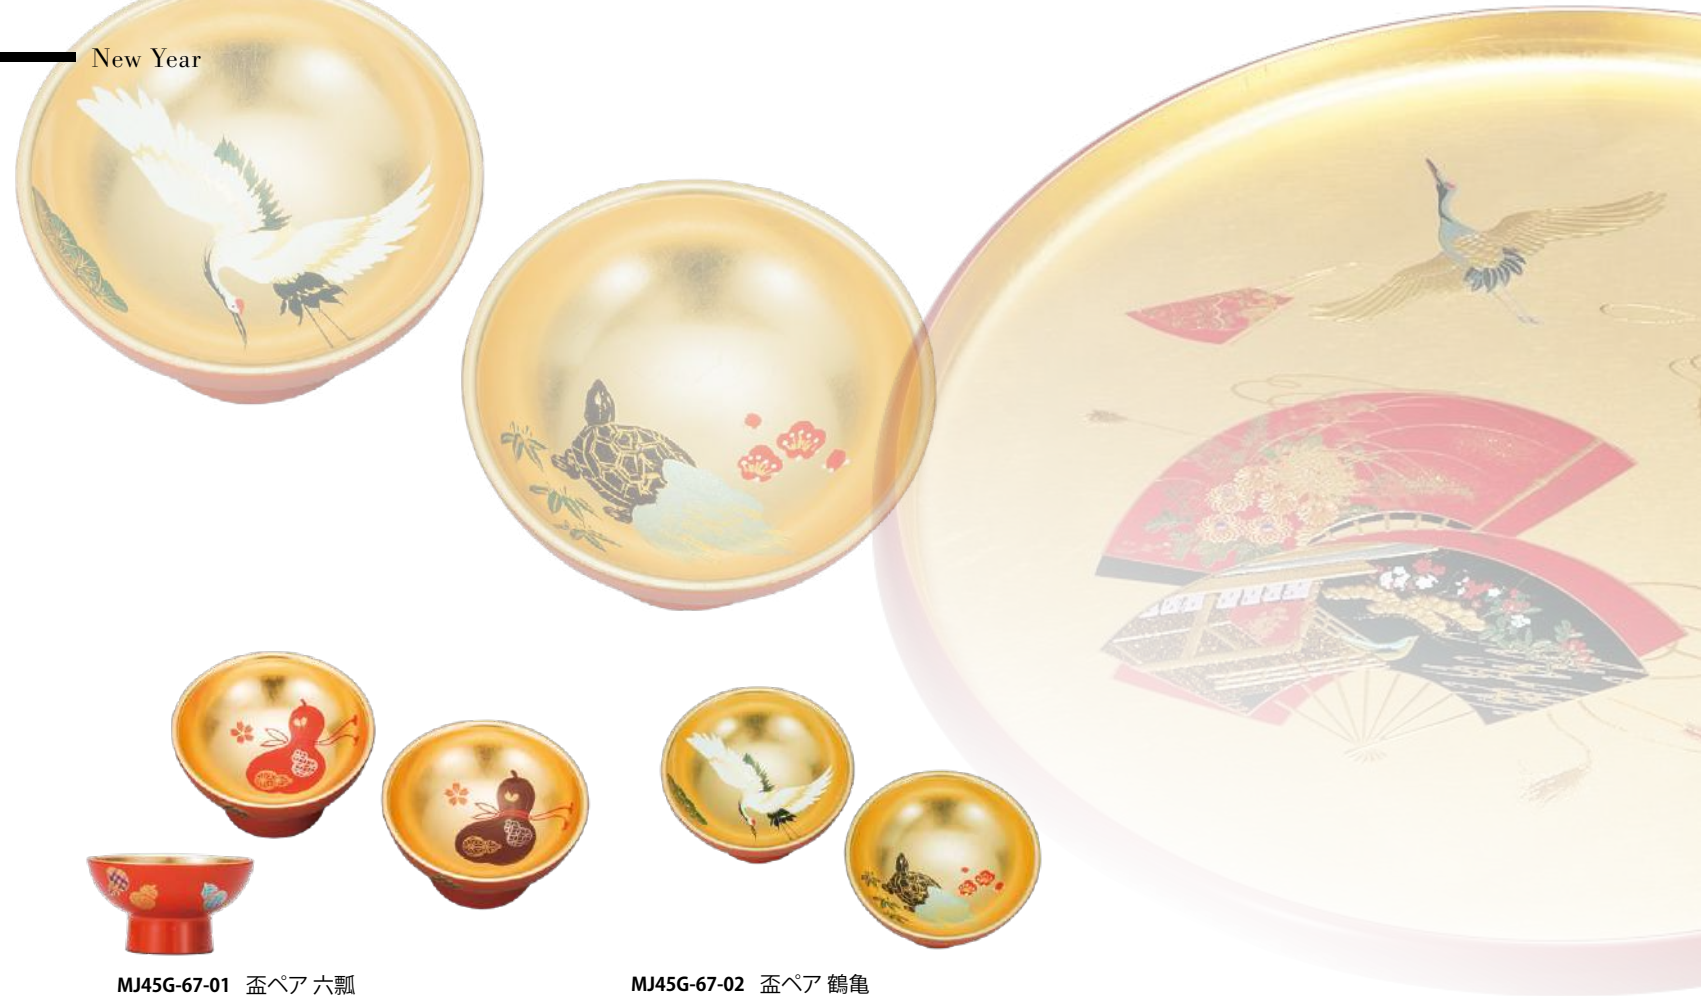

MJ45G-67-01 盃ペア 六瓢

¥5,500 (税別価格 ¥5,000)  
箱寸/90×180×50mm (梱36)  
品寸/φ79×43mm (F) ウ 日本製

6L-161

MJ45G-67-02 盃ペア 鶴亀

¥5,500 (税別価格 ¥5,000)  
箱寸/90×180×50mm (梱36)  
品寸/φ79×43mm (F) ウ 日本製

6L-160

みやび - miyabi - 秋草の定番であるきく、ききょう、おみなえしなどの多彩な花をカラフルな色使いで明るく仕上げました。