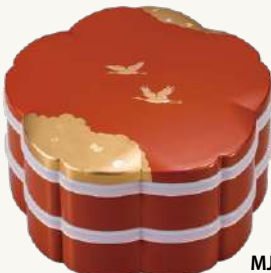

6M-941

MJ45G-39-10 桜鉢 光輝 洗朱

6M-942

¥5,500 (税別価格 ¥5,000)  
箱寸 / 305 × 305 × 40mm (櫃24)  
品寸 / 295 × 295 × 35mm (F) ウ 日本製

MJ45G-39-11

MJ45G-39-12

MJ45G-39-11 6.5桜オードブル(シール付) 光輝 黒

7R-817