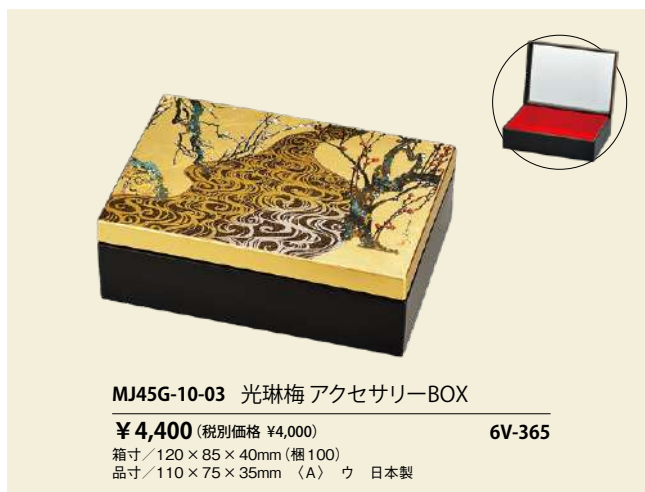

MJ45G-10-03 光琳梅 アクセサリーBOX

¥4,400 (税別価格 ¥4,000) 6V-365
箱寸 / 120 × 85 × 40mm (欄100)
品寸 / 110 × 75 × 35mm (A) ウ 日本製