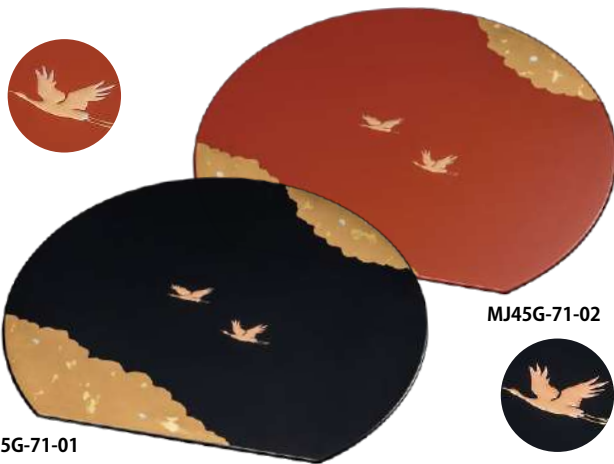

MJ45G-70-17

コースターセット ビーダーマイヤースタイル

￥6,050 (税別価格 ￥5,500) 7Y-401  
品寸 / コースター入れ φ 120 × 48mm  
コースターφ 110 × 10mm (U) ウ 日本製 (梱40)

MJ45G-70-18

コースター (単品) ビーダーマイヤースタイル

￥880 (税別価格 ￥800) (梱120) 1Y-513

MJ45G-71-01

MJ45G-71-02