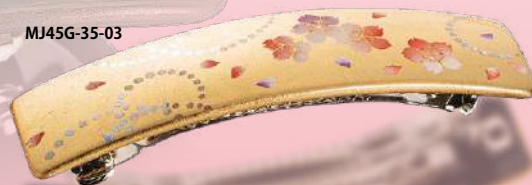

キラキラしたバレッタもいいけど私にはシックなテイストも好き。そんな女性にこそ楽しんで頂きたいシリーズです。

VALLETTA - 漆芸バレッタ -

- MADE IN JAPAN -

MJ45G-35-02

MJ45G-35-05

MJ45G-35-03

MJ45G-35-04

MJ45G-35-03 漆芸バレッタ長角(小) かりん (G) 桐箱入り 6X-101