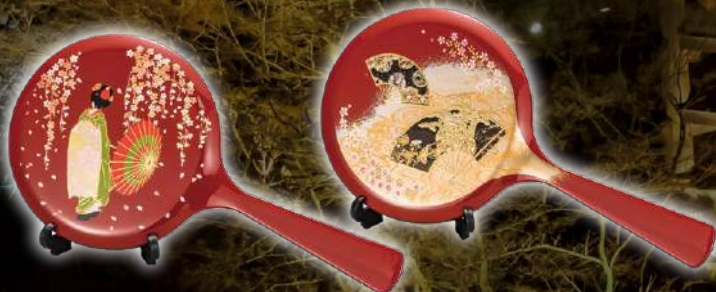

MJ45G-02-13 手鏡 (小) 京桜 2L-747

MJ45G-02-14 手鏡 (小) 京雅 2L-748

¥2,640 (税別価格 ¥2,400)
箱寸 / 115 × 215 × 20mm (梱100)
品寸 / 105 × 207 × 8mm (A) ウ 日本製