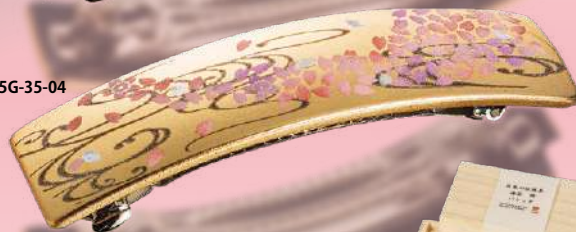

キラキラしたバレッタもいいけど私にはシックなテイストも好き。そんな女性にこそ楽しんで頂きたいシリーズです。

VALLETTA - 漆芸バレッタ -

- MADE IN JAPAN -

MJ45G-35-02

MJ45G-35-05

MJ45G-35-03

MJ45G-35-04

MJ45G-35-03 漆芸バレッタ長角(小) かりん (G) 桐箱入り 6X-101