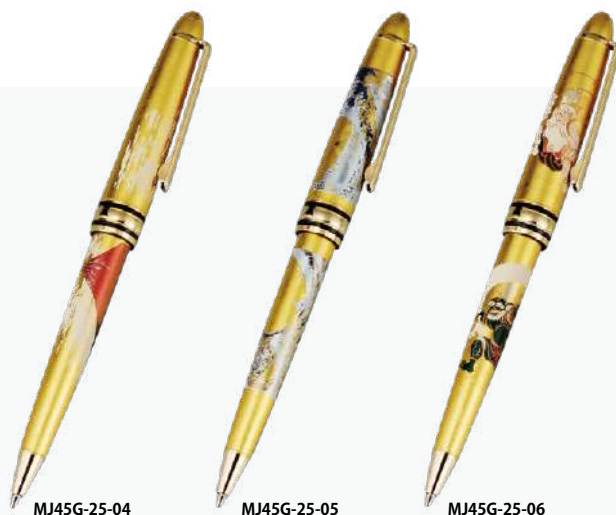

- MJ45G-25-01 漆芸ボールペン 赤富士 (B) 3L-751
- MJ45G-25-02 漆芸ボールペン 波 (B) 3L-752
- MJ45G-25-03 漆芸ボールペン 風神雷神 (B) 3L-753

¥2,750 (税別価格 ¥2,500)
箱寸/170×56×25mm (梱100)
品寸/133mm (ア) 輪加

- MJ45G-25-04 漆芸ボールペン 赤富士 (G) 6L-231
- MJ45G-25-05 漆芸ボールペン 波 (G) 6L-232
- MJ45G-25-06 漆芸ボールペン 風神雷神 (G) 6L-233

¥4,950 (税別価格 ¥4,500)
箱寸/170×56×25mm (梱100)
品寸/133mm (ア) 輪加