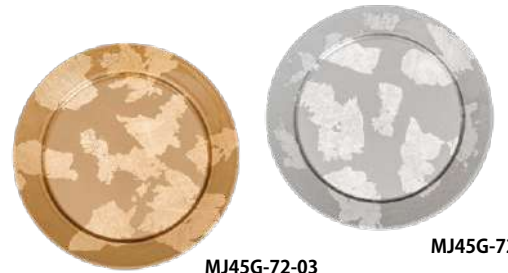

MJ45G-72-01

MJ45G-72-02

MJ45G-72-01 丸コースター 箔ちらし G 2Y-307

MJ45G-72-02 丸コースター 箔ちらし S 2Y-308

¥1,650 (税別価格 ¥1,500)

(梱5)

品寸/φ110×3mm 〈A〉 ウ 日本製

MJ45G-72-03