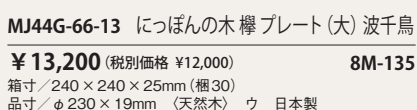

MJ44G-66-13 にっぽんの木 榲 プレート (大) 波千鳥
¥13,200 (税別価格 ¥12,000) **8M-135**
箱寸/240×240×25mm (梱30)
品寸/φ230×19mm (天然木) ウ 日本製