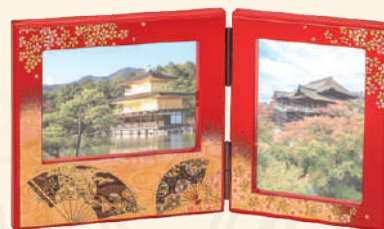

MJ44G-20-08 京雅 ダブルピクチャー

¥3,850 (税別価格 ¥3,500)

5V-612

箱寸/180×170×40mm (櫃36)
品寸/295×160×15mm (A) ウ 日本製