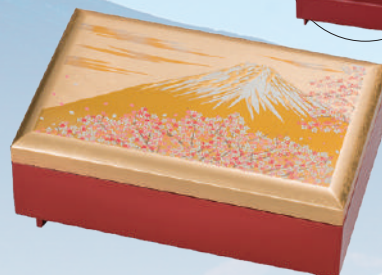

MJ44G-08-05 富士雅桜 匠宝石箱 オルゴール付

¥7,150 (税別価格 ¥6,500)

7V-422

箱寸/205×140×80mm (櫃30)
品寸/193×125×75mm 〈A〉 ウ 日本製