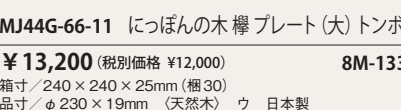

MJ44G-66-11 にっぽんの木 榲 プレート (大) トンボ
¥13,200 (税別価格 ¥12,000) **8M-133**
箱寸/240×240×25mm (梱30)
品寸/φ230×19mm (天然木) ウ 日本製