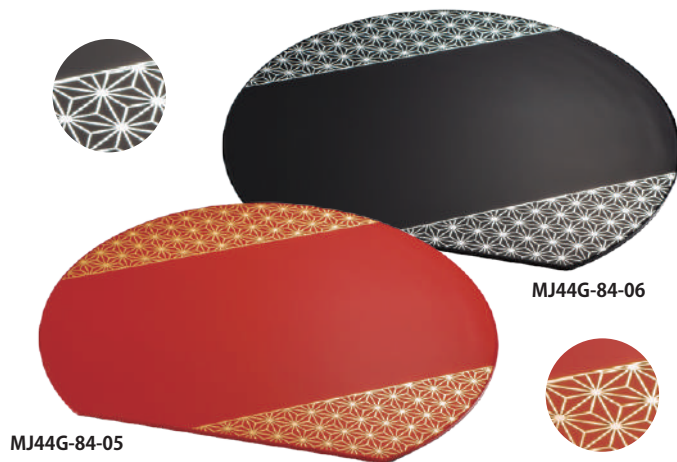

MJ44G-84-05

MJ44G-84-06

MJ44G-84-05 半月プレースマットS 麻の葉 Gライン 5M-121
MJ44G-84-06 半月プレースマットS 麻の葉 Sライン 5M-122

¥3,850 (税別価格 ¥3,500)

(梱50)
品寸/356×315×4mm (A) ウ 日本製