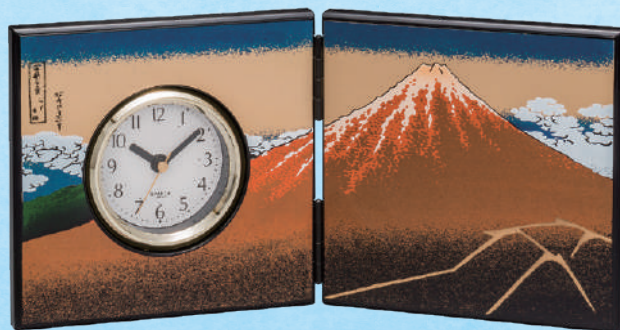

黒富士

山下白雨は動の黒富士と
呼ばれています

MJ44G-31-04 屏風時計 (小) 黒富士
¥4,950 (税別価格 ¥4,500) **6W-215**
箱寸 / 170 × 180 × 60mm (櫃36)
品寸 / 161 × 335 × 40mm (A) ウ 日本製