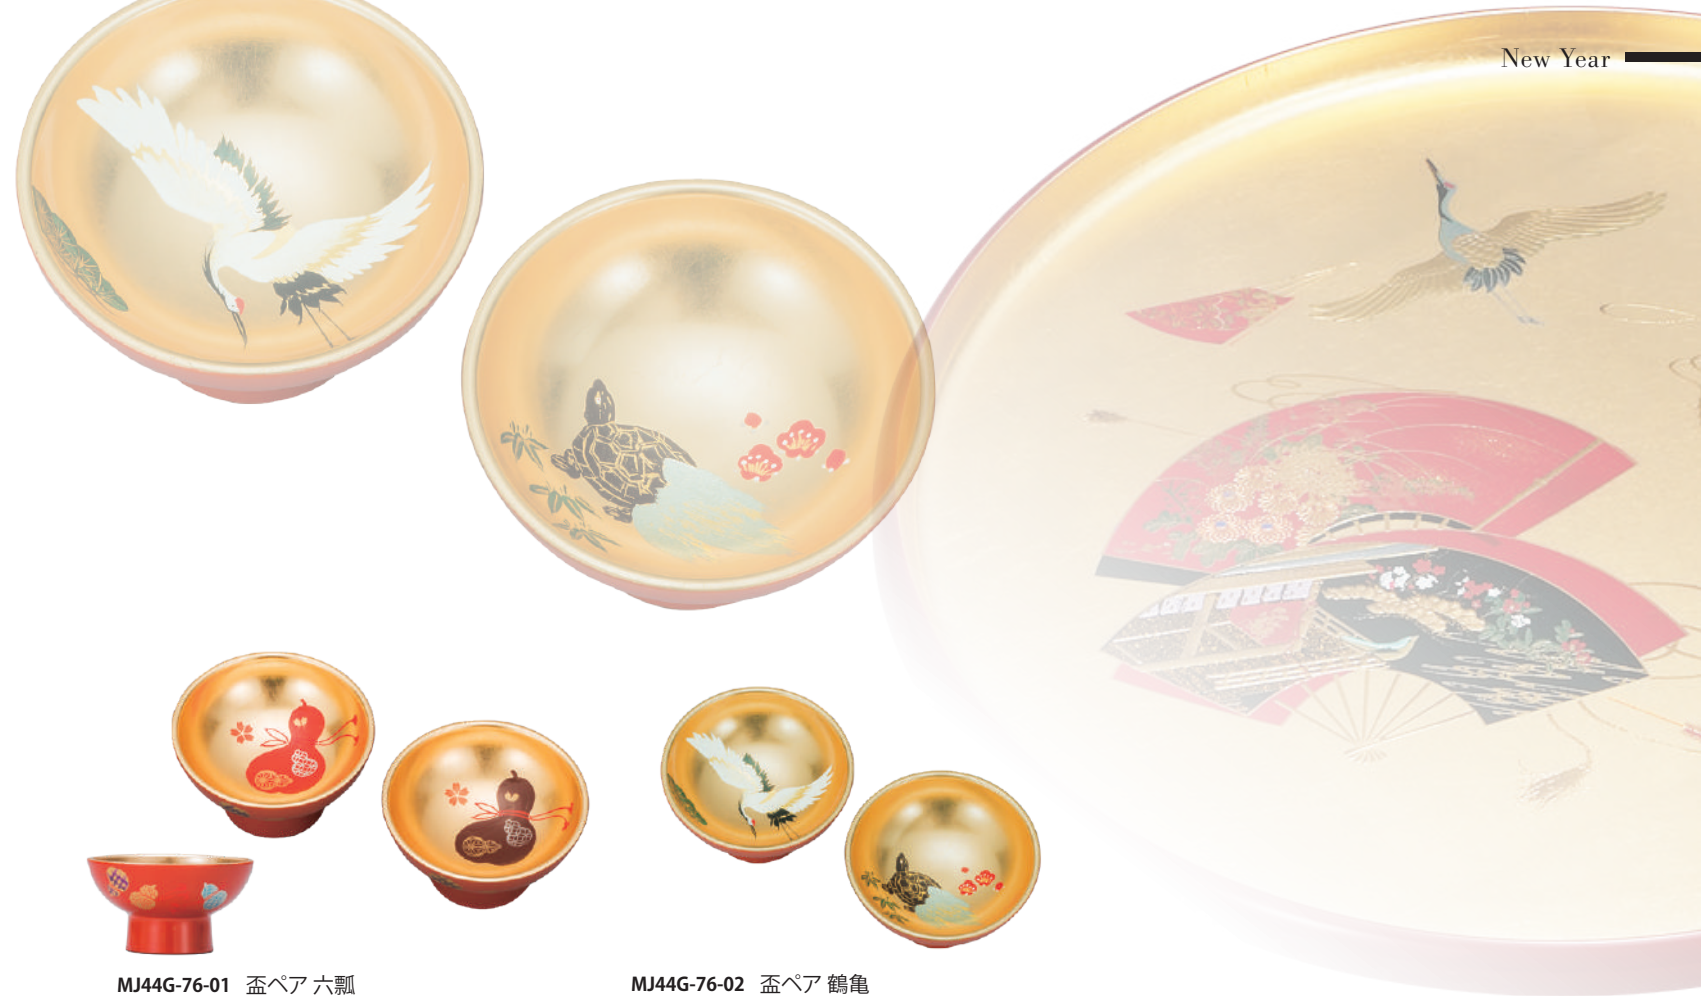

MJ44G-75-14 大名雑煮椀 飛翔 溜洩金 **3T-404**
MJ44G-75-15 大名雑煮椀 飛翔 赤洩金 **3T-405**
¥2,970 (税別価格 ¥2,700)
箱寸/140×140×90mm (櫃60)
品寸/φ135×115mm 〈F〉 ウ 日本製

MJ44G-75-11 4.5雑煮椀 結び 総洗朱 **3T-419**
MJ44G-75-12 4.5雑煮椀 結び 黒内赤 **3T-420**
¥2,970 (税別価格 ¥2,700)
箱寸/140×140×90mm (櫃60)
品寸/φ135×115mm 〈F〉 ウ 日本製

MJ44G-76-01 盃ペア 六瓢

¥4,400 (税別価格 ¥4,000)
箱寸/90×180×50mm (梱36)
品寸/φ79×43mm (F) ウ 日本製

6L-161

MJ44G-76-02 盃ペア 鶴亀

¥4,400 (税別価格 ¥4,000)
箱寸/90×180×50mm (梱36)
品寸/φ79×43mm (F) ウ 日本製

6L-160