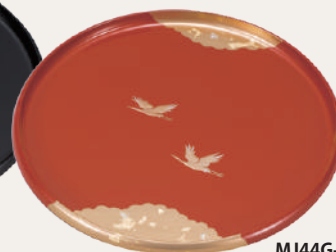

MJ44G-39-06

MJ44G-39-05 9.0丸盆 光輝 黒

4M-132

MJ44G-39-06 9.0丸盆 光輝 洗朱

4M-133

¥2,750 (税別価格 ¥2,500)
箱寸 / 275 × 275 × 25mm (梱36)
品寸 / φ270 × 20mm (A) ウ 日本製