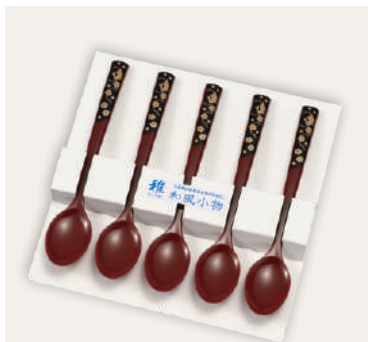

MJ44G-55-10 コーヒースプーン5本組 うさぎ 赤
¥ 1,320 (税別価格 ¥1,200) **1J-815**
袋寸/155×155×16mm (梱100) OPP袋入
品寸/135×24×10mm (ア) 日本製