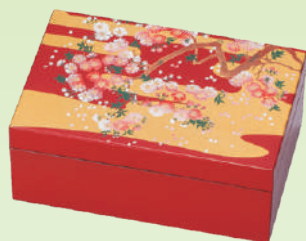

MJ44G-36-04 プチアクセサリ-BOX 雅桜
¥3,080 (税別価格 ¥2,800) 4V-348