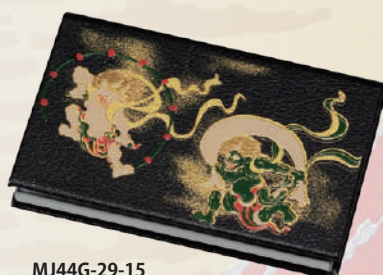

MJ44G-29-15

- MJ44G-29-13 カードケース 赤富士 (B) 3V-341
- MJ44G-29-14 カードケース 波 (B) 3V-342
- MJ44G-29-15 カードケース 風神雷神 (B) 3V-343

¥2,750 (税別価格 ¥2,500)
箱寸/130×95×20mm (梱100)
品寸/95×60×15mm (PU) 輪加

フタの開閉に磁石を使用しているため、クレジットカード等の磁気カードは使用しないで下さい。