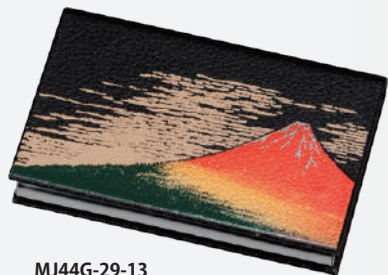

CARD CASE - 漆芸カードケース -

MJ44G-29-13