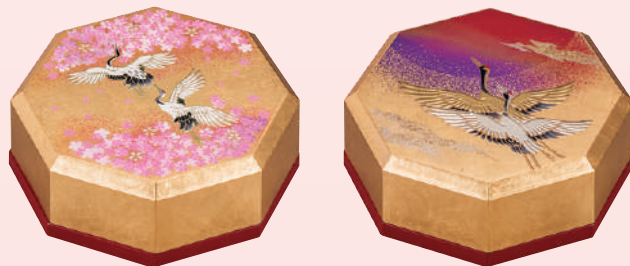

MJ44G-06-03 八角小箱 花見鶴 (G) 3V-452

MJ44G-06-04 八角小箱 天祥鶴 (G) 3V-453

¥2,750 (税別価格 ¥2,500)

箱寸 / 120 × 120 × 48mm (櫃50)

品寸 / 112 × 112 × 40mm (A) ウ 日本製