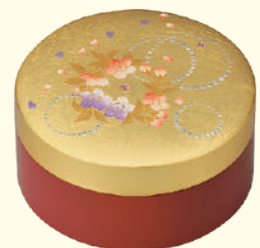

¥3,080 (税別価格 ¥2,800)

MJ44G-34-15 3.0アクセサリケース かりん 4V-372

MJ44G-34-16 3.0アクセサリケース 桜川 4V-374

¥3,080 (税別価格 ¥2,800)

SOFT COMPACT MIRROR - 漆芸ソフトコンパクトミラー -

丸と角 あなたの好みで選べる 8 アイテム

可愛い蒔絵・美しい蒔絵  
普段使いに楽しい自家需アイテム  
ソフトタッチの可愛い  
コンパクトミラー(拡大鏡付)です。