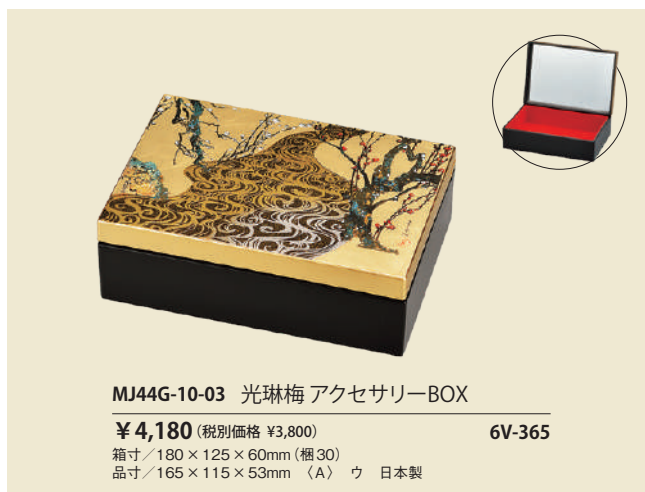

MJ44G-10-03 光琳梅 アクセサリーBOX

¥4,180 (税別価格 ¥3,800) 6V-365
箱寸 / 180 × 125 × 60mm (櫃30)
品寸 / 165 × 115 × 53mm (A) ウ 日本製