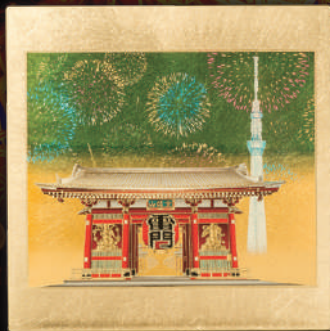

MJ44G-01-07

MJ44G-01-04 漆芸HGマウスパッド 浅草雷門(G)

¥3,300 (税別価格 ¥3,000) 5V-516
箱寸/176×176×15mm (梱100)
品寸/175×175×4mm (A) ウ 日本製