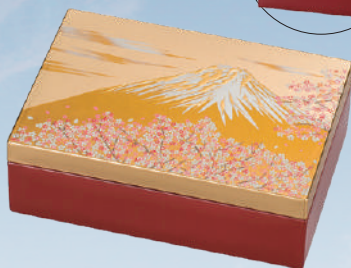

MJ44G-08-02 富士雅桜 ミニコンパクト

¥2,530 (税別価格 ¥2,300)

3L-734

箱寸/80×80×17mm (櫃100)  
品寸/70×70×8mm 〈A〉 ウ 日本製

MJ44G-08-03 富士雅桜 手鏡・スタンド付

¥3,630 (税別価格 ¥3,300)

5L-212

箱寸/265×143×18mm (櫃50)  
品寸/256×129×5mm 〈A〉 ウ 日本製