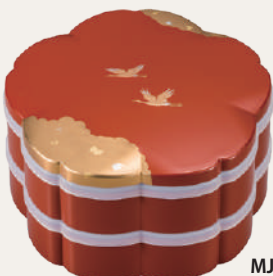

MJ44G-39-10

MJ44G-39-09 桜鉢 光輝 黒

6M-941

MJ44G-39-10 桜鉢 光輝 洗朱

6M-942

¥4,950 (税別価格 ¥4,500)  
箱寸 / 305 × 305 × 40mm (梱24)  
品寸 / 295 × 295 × 35mm (F) ウ 日本製

MJ44G-39-11

MJ44G-39-12