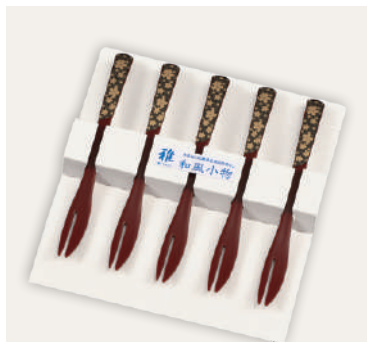

MJ44G-55-11 姫フォーク5本組 桜 赤
¥ 1,210 (税別価格 ¥1,100) **1J-813**
袋寸/155×155×16mm (梱100) OPP袋入
品寸/130×12×5mm (ア) 日本製