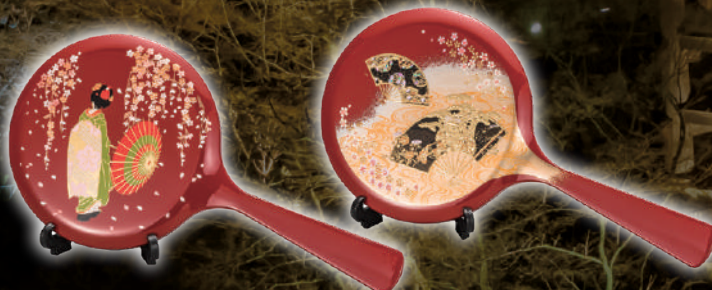

MJ44G-02-13 手鏡 (小) 京桜 2L-747

MJ44G-02-14 手鏡 (小) 京雅 2L-748

¥2,200 (税別価格 ¥2,000)
箱寸 / 115 × 215 × 20mm (梱100)
品寸 / 105 × 207 × 8mm (A) ウ 日本製