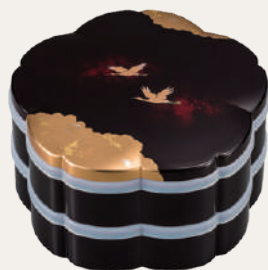

MJ44G-41-02 姫小箱 光輝 ルビー
¥2,750 (税別価格 ¥2,500) **4V-377**
箱寸 / 90 × 90 × 70mm (梱50)
品寸 / 80 × 80 × 65mm (A) ウ 日本製

MJ44G-41-04 桜小箱 光輝 ルビー
¥2,420 (税別価格 ¥2,200) **3V-458**
箱寸 / 130 × 130 × 70mm (梱50)
品寸 / 120 × 115 × 60mm (A) ウ 日本製

MJ44G-41-05 菓子器 光輝 ルビー
¥4,400 (税別価格 ¥4,000) **6M-940**
箱寸 / 215 × 215 × 100mm (梱30)
品寸 / φ190 × 90mm (A) ウ 日本製

MJ44G-41-07 9.0丸盆 光輝 ルビー
¥3,300 (税別価格 ¥3,000) **5M-128**
箱寸 / 275 × 275 × 25mm (梱36)
品寸 / φ270 × 20mm (A) ウ 日本製

MJ44G-41-08 8.0盛鉢 光輝 ルビー
¥3,850 (税別価格 ¥3,500) **6M-943**
箱寸 / 240 × 240 × 60mm (梱32)
品寸 / φ234 × 56mm (A) ウ 日本製