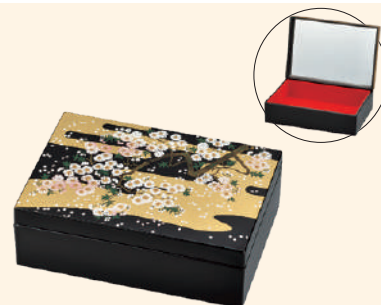

MJ44G-22-06 雅桜 アクセサリーBOX

¥3,630 (税別価格 ¥3,300) 5V-332
箱寸/180×125×60mm (櫃30)
品寸/165×115×53mm (A) ウ 日本製