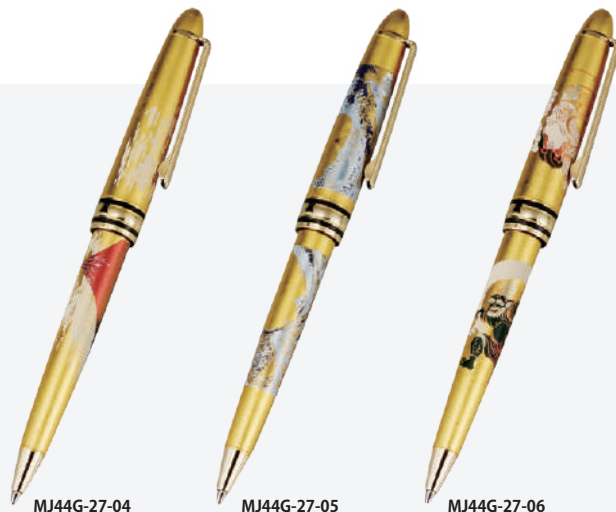

BALL-POINT - 漆芸ボールペン -

最高のスクリーン技術で高級感あふれる仕上がりになっています。
日常使いはもちろん、ビジネスシーンでも活躍しています。
記念品を始め、大切なシーンでの贈り物に最適です。

- MJ44G-27-01 漆芸ボールペン 赤富士 (B) 3L-751
- MJ44G-27-02 漆芸ボールペン 波 (B) 3L-752
- MJ44G-27-03 漆芸ボールペン 風神雷神 (B) 3L-753

¥2,530 (税別価格 ¥2,300)
箱寸/170×56×25mm (梱100)
品寸/133mm (ア) 輪加

- MJ44G-27-04 漆芸ボールペン 赤富士 (G) 6L-231
- MJ44G-27-05 漆芸ボールペン 波 (G) 6L-232
- MJ44G-27-06 漆芸ボールペン 風神雷神 (G) 6L-233

¥4,400 (税別価格 ¥4,000)
箱寸/170×56×25mm (梱100)
品寸/133mm (ア) 輪加