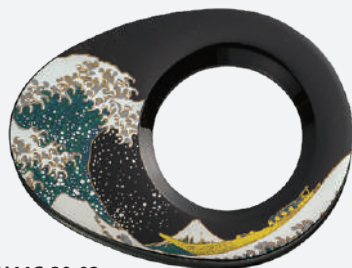

フタの開閉に磁石を使用しているため、クレジットカード等の磁気カードは使用しないで下さい。

LOUPE

— 漆芸ルーペ —

美しい盛時絵が施されたルーペは、海外のプレゼントや記念品に喜ばれます。

MJ44G-30-01

MJ44G-30-03

MJ44G-30-02

デザインの巧みさ、  
仕上がりの美しさ  
ペーパーウェイトとして、  
また卓上のインテリアとしても  
活躍しています。