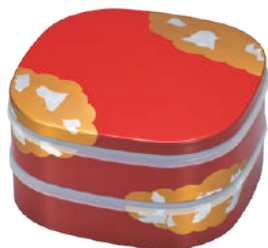

上段

MJ44G-78-07 7.5くつわ二段オードブル金雲 (シール付)

¥5,280 (税別価格 ¥4,800)
箱寸 / 235 × 235 × 130mm (欄12)
品寸 / 220 × 220 × 120mm (A・シールPE) ウ 日本製

6R-509