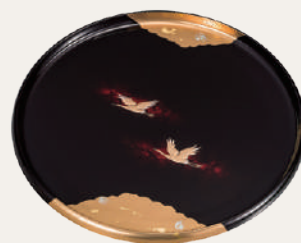

MJ44G-41-07 9.0丸盆 光輝 ルビー
¥3,300 (税別価格 ¥3,000) **5M-128**
箱寸 / 275 × 275 × 25mm (梱36)
品寸 / φ270 × 20mm (A) ウ 日本製