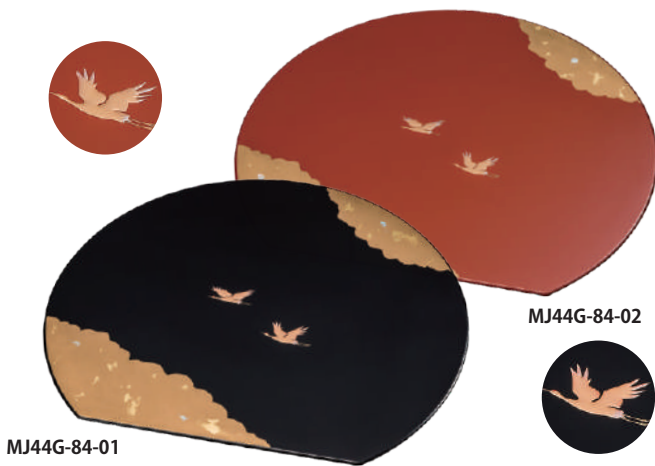

MJ44G-84-01

MJ44G-84-02

MJ44G-84-01 半月プレースマットS 光輝 黒 3M-110
MJ44G-84-02 半月プレースマットS 光輝 洗朱 3M-111

¥2,750 (税別価格 ¥2,500)

(梱50)
品寸/356×315×4mm (A) ウ 日本製