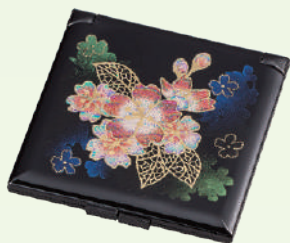

MJ44G-35-11 輝桜ミニコンパクト
¥1,980 (税別価格 ¥1,800) 2L-774