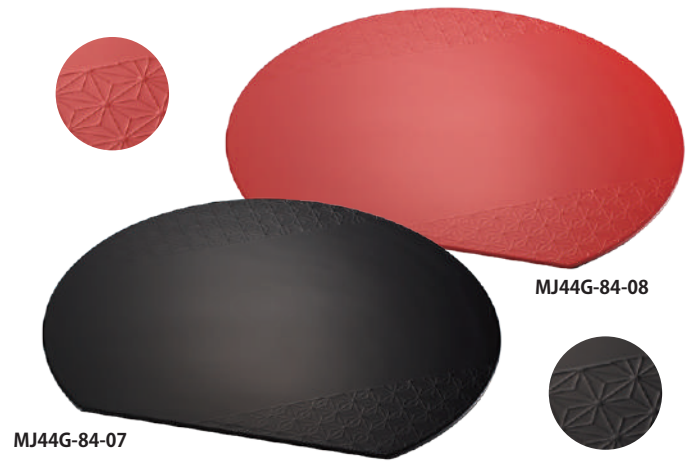

MJ44G-84-07

MJ44G-84-08

MJ44G-84-07 半月プレースマットS 麻の葉 (B) 3M-108
MJ44G-84-08 半月プレースマットS 麻の葉 (R) 3M-109

¥2,750 (税別価格 ¥2,500)

(梱50)
品寸/356×315×4mm (A) ウ 日本製