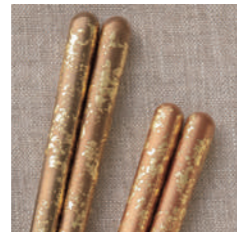

OPN606 夫婦箸 亀甲花唐草 金×銀

5,500円(税込)
箱寸:W6.5XD26.5XH2.3、木・持ち手:アクリル
噴い先:漆 [若狭]木箱

愛が
つながる
幸せの橋渡し

金色の箱で彩られた
華やかな箸と箸置きセット。

EI39120 夫婦箸 瑞雲&箸置きちらし

5,720円(税込)
箱寸:W14.0XD27.2XH2.2、木・箸:漆
箸置き:ウレタン [若狭]木箱

京都の職人技で文様を施した趣のある京
銘竹の竹箸。手に馴染む八角の形状、細く
しなやかな箸先も魅力。