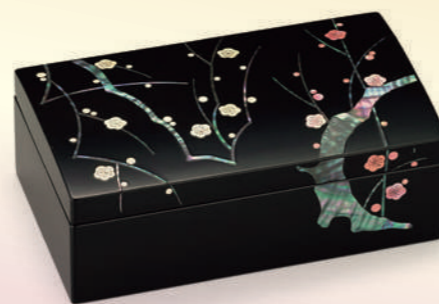

虹色に輝く貝の真珠層を素材に
様々な文様を表現する
高岡漆器の螺鈿細工。
様々な光沢を見せる貝の個性を見極め、
素材の魅力を引き出す
職人の巧みの技術から生まれた
神秘的に輝く文様の趣。

螺鈿細工

いにしえの時代から
人々を魅了し続けた
虹色に輝く光沢の美。

輪島塗

室町時代からの
永い歴史により進化を深め、
芸術の域まで
昇華された漆工芸。
幾重もの工程を施して
ようやく出来上がる、
妥協を許さぬ
輪島の職人氣質が生み出す
堅牢優美な風合い。