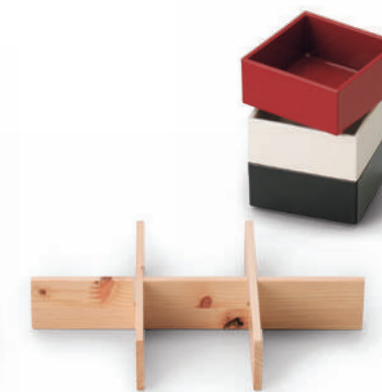

KC5 仕切り 6マス
1,320円(税込)
W21.8×D14.5×H4.0、ホウレタン [紀州]PP袋
YR3R 小鉢 赤
YR3W 小鉢 白
YR3B 小鉢 黒
各660円(税込)
W6.9×D6.9×H3.4、樹:ウレタン [山中]PP袋