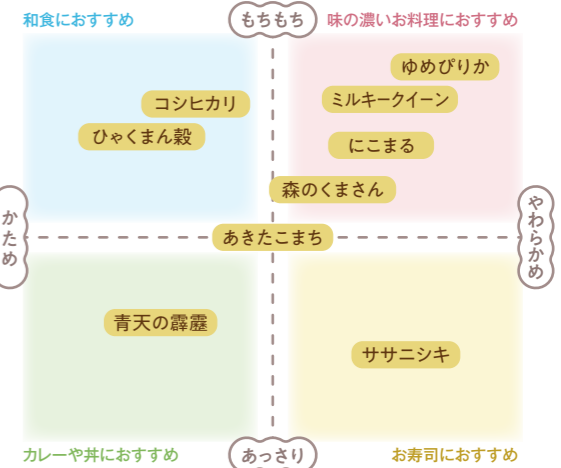

ごはんですよ！

木とお米のおいしい関係

あまり知られていませんが、木製のごはん椀でお米を食べると最後までほんのり温か。木がごはんの水分をうまく調整してくれることでふっくらおいしいご飯になります。持った時に熱くなりにくいのも漆器ならではの。毎日食べる、いつものお米がごちそうに。

セット内容

ごはん椀
黒漆と朱漆を摺り込み、趣のある表情に仕上げたお椀。

手ぬぐい
ぬりもんオリジナルロゴの入った手ぬぐい。

たけがご
蓋つきの竹かごは、洗い終わったお椀をしまったり、手ぬぐいの収納に。

SW6005 ごはんがおいしい和のセット
11,000円(税込)
飯椀 中12.5×H5.8、竹かご 20.0×14.0×H9.0、手ぬぐい 90.0×35.0、飯椀 木、竹(ベトナム製)、綿100%・飯椀 漆 [山中]化粧箱

石川県山中塗のごはん椀ができるまで

山中塗の漆器

山中漆器は、石川県加賀市の山中温泉地域で生産される伝統的な漆器です。約450年以上の歴史を持ち、日本の伝統工芸の一つとして知られています。

山中漆器の起源は安土桃山時代(16世紀後半)に遡ります。越前国(現在の福井県)から移住してきた木地師が、この地域で木地の技術を発展させました。江戸時代には山中温泉の湯治客に向けた土産物として発展し、全国に広まりました。

① 粗挽き
数年寝かせた木を粗く挽き、さらに数年寝かせ、狂いのない状態にします。

② 木地挽き
木地師(きじ)と呼ばれる職人がひとつずつ、カンナで木を挽いていきます。ごはん椀の口当たりの良さは極限まで薄く挽くことができる職人の技から生まれます。

③ 摺漆
下地を施したお椀に、いよいよ漆を塗っていきます。塗っては拭いてを数回繰り返して、木目の美しさを引き出します。

④ 乾燥
塗りあげたお椀は湿度のある乾燥風呂に入れて硬化させることにより丈夫なお椀に仕上げます。

日本のおいしいお米

コシヒカリ 新潟
粘りが強く、甘みが豊かで炊き上がりの香りも良い。冷めても美味しいのでお弁当やおにぎりにも◎

あきたこまち 秋田
しっかりと甘みと適度な粘りがあり、様々なお料理に合う。

ゆめぴりか 北海道
もちもちとした食感と甘みが特徴。冷めても美味しいのでお弁当やおにぎりに最適。

ひゃくまん穀 石川
粒が大きくふっくらとした炊き上がり。適度な粘りと甘みがあり、冷めても美味しいお米です。

青天の霹靂 青森
粘りと硬さのバランスが良く、程よい粘りとしつかりとした粒感が特徴。

ササニシキ 宮城
粘りが少なく、あっさりとした食感。口当たりが優しく食べやすいお米。

森のくまさん 熊本
味わいが濃く、甘みと粘りが強いお米。程よい粘りとしつかりとした粒感が特徴。

にこまる 愛媛
粘りと甘みが特徴で、コシヒカリに匹敵するもちもち感。冷めても硬くならず、しっかりと食感が続きます。

ミルクークイーン 茨城
粘りと甘みがとても強く、もち米にも近いもちもち感がある。冷めても硬くなりにくいのでお弁当にもおすすめ。

同じ品種でも産地が違えば味も変わる美味しい日本のお米。食べ比べてみて、一番好きなお米を見つけてみてください。