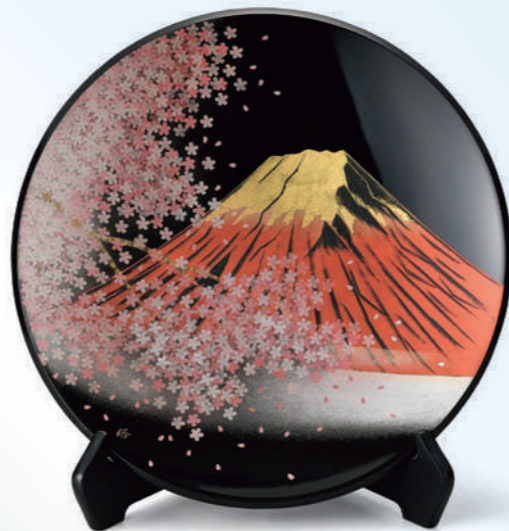

WR3717 朝顔型花器 曙春秋 敷板無し
36,300円(税込)
φ8.5×H27.0、木漆 [輪島]化粧箱

WR3712 花器 鶴首型 曙華翔
44,000円(税込)
φ8.5×H27.4、木漆 [輪島]木箱

WR3702 花器 曙華翔
55,000円(税込)
φ13.7×H13.7、木漆 [輪島]木箱

WR4110 7寸 飾皿 桜に赤富士
38,500円(税込)
φ21.3×H3.8、木漆 [輪島]化粧箱