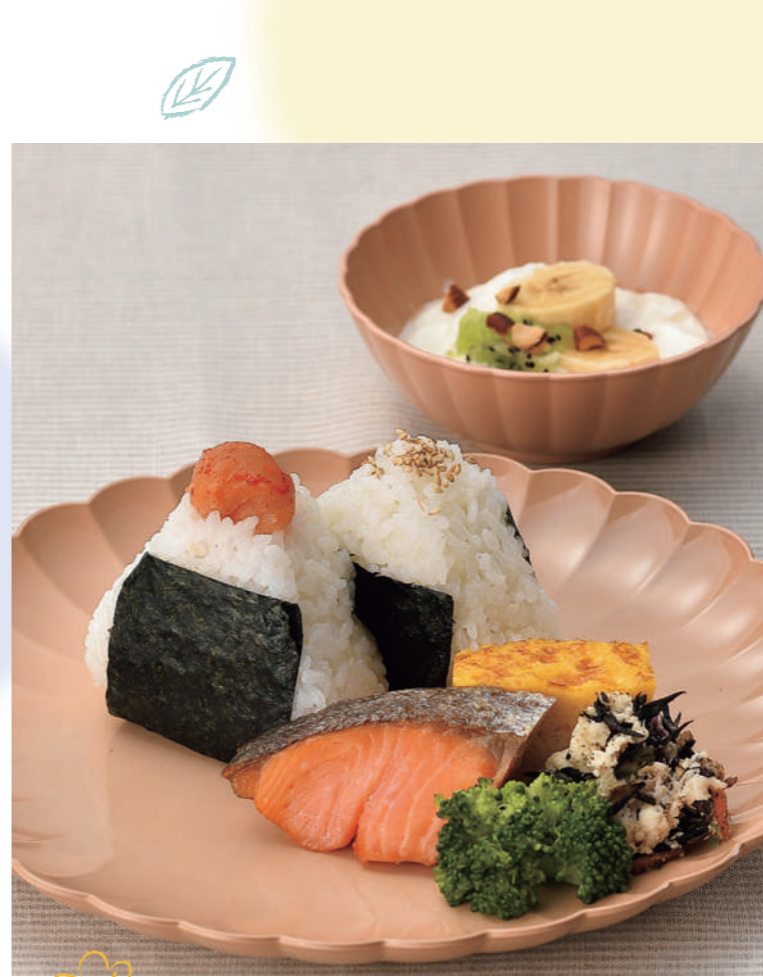

NURIMON SELECTION 2024/2025

毎日を可愛く
便利に華やかに

日々を可愛く、おしゃれにさせる、お花のようなカタチの皿セットです。やさしい色合いは料理を引き立たせ、セットで使えばお家でカフェ風に。機能性も兼ね備えました！

- 電子レンジ・食洗機対応
- 軽くて割れにくい
- 山中塗 MADE IN JAPAN

内側クリーンコート加工
撥水性のある特殊塗装を施しているため少量の水でも簡単に汚れが落ちます。洗いやすく、お手入れも簡単で、お皿洗いにかかる時間の短縮や節水にも◎！