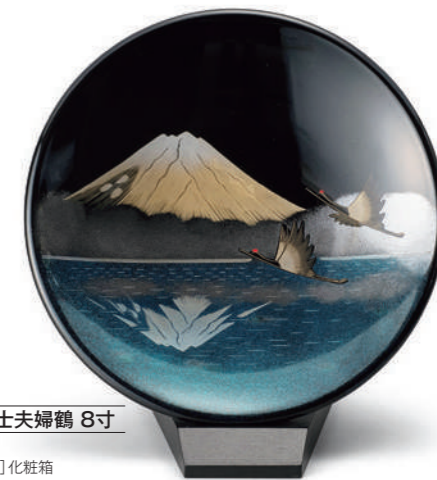

白い雪化粧を赤い陽が染めゆく美しい富士を描いた飾皿。塗膜に刻んだ彫筋で力強い山肌、静謐な水面を表現。

EM4106 飾皿 さくら紅富士 尺
55,000円(税込)
φ30.0×H4.4、木・漆 [越前]化粧箱

置く場所を選ばないコンパクトサイズ。雄大な金富士に向かう仲睦まじい夫婦鶴で吉祥を表現した飾皿。

EM4105 飾皿 金富士夫婦鶴 8寸
33,000円(税込)
φ24.0×H4.3、木・漆 [越前]化粧箱