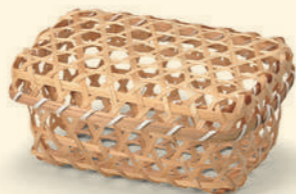

YM6619 花皿セット
5,500円(税込)
小鉢 Φ11.3×H4.2、中皿 Φ16.4×H1.8、大皿 Φ23.7×H2.3、樹脂・ウレタン [山中]化粧箱

レンジOK
食洗機OK

ごはんですよ！

木とお米のおいしい関係

あまり知られていませんが、木製のごはん椀でお米を食べると最後までほんのり温か。木がごはんの水分をうまく調整してくれることでふっくらおいしいご飯になります。持った時に熱くなりにくいのも漆器ならではの。毎日食べる、いつものお米がごちそうに。

セット内容

ごはん椀
黒漆と朱漆を摺り込み、趣のある表情に仕上げたお椀。

手ぬぐい
ぬりもんオリジナルロゴの入った手ぬぐい。

たけがご
蓋つきの竹かごは、洗い終わったお椀をしまったり、手ぬぐいの収納に。

SW6005 ごはんがおいしい和のセット
11,000円(税込)
飯椀 中12.5×H5.8、竹かご 20.0×14.0×H9.0、手ぬぐい 90.0×35.0、飯椀 木、竹(ベトナム製)、綿100%・飯椀 漆 [山中]化粧箱