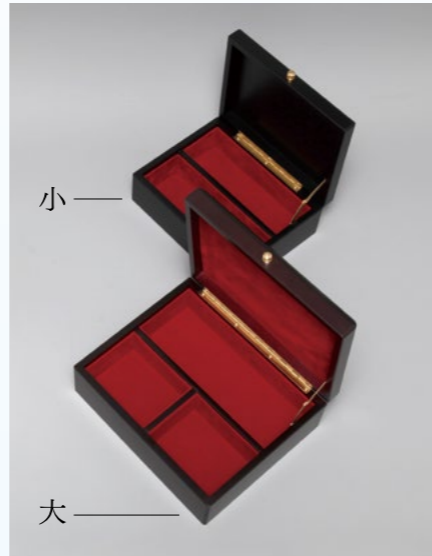

【119-01 ~ 119-06】 オーバーナイトBOX (小: 15.5 × 20 × 8 ¥18,000 / 大: 19 × 23 × 8.5 ¥24,000)

119-01 カワセミ (小)

119-02 フクロウ (小)

119-03 金鶴 (小)

119-04 桜 (小)

119-05 赤富士 (大)

119-06 富士鶴 (大)

小

大

【120-03 ~ 120-05】

長角小物入れ (12.5 × 19.5 × 7)
¥9,500

【120-15 ~ 120-18】

小物・はがき入れ (12 × 16.5 × 5)
¥12,500

在庫限り

左上: 120-03 双鶴
左下: 120-04 富士桜
右下: 120-05 フクロウ

左上: 120-15 胡蝶蘭
左下: 120-16 双鶴
右上: 120-17 新桜
右下: 120-18 赤富士